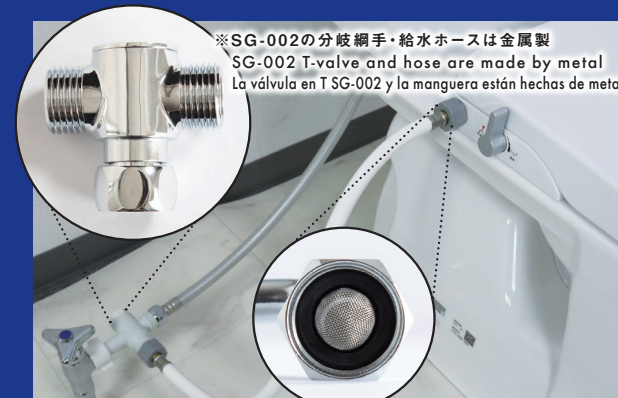

電源いらず

水圧式洗浄便座

Non-electrical shower toilet seat
(powered by water pressure)

Asiento de inodoro de ducha no eléctrico
(Accionado por la presión del agua)

Kirei

販売代理店 / SHOP

1

電源不要水圧式だから世界中で使えて、
自分で簡単取り付け

※SG-002の接続部は金属製 / SG-002 connecting part is made by metal
/ La pieza de conexión SG-002 está hecha de metal

2

W洗浄ノズル &
一つのレバーでおしり/ビデ洗浄調整

Adjustable washing pressure
by lever for both bottom and bidet

Presión de lavado ajustable por niveles tanto
para el fondo como para el bidé.

3

硬水で詰まっても、
フィルター掃除で機能復活

Equipped with proprietary filter
for easy cleaning of mineral buildup
that may cause clogging and malfunction.

Equipado con un filtro propio para facilitar la
limpieza de las acumulaciones de minerales que
pueden causar atascos y mal funcionamiento.