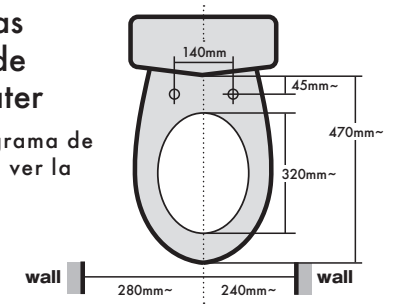

● 便器サイズを確認

※右図のサイズに適合するかご確認ください。

● Check the dimensions of toilet bowl

※Please refer to the diagram on the right for compatibility

● Compruebe las dimensiones de la taza del váter

※Consulte el diagrama de la derecha para ver la compatibilidad

● 取り付け可能な便器

下からナット締めができる便器

※小型便器・特殊便器など、一部の便器には取り付けできない場合があります。

● Compatible toilet bowls

Toilets that have nuts that can be tightened from the underside

※May not be compatible with some smaller toilets and other uncommon toilets