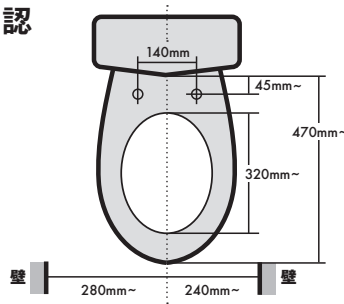

● 便器サイズを確認

※右図のサイズに適合するかご確認ください。

● Check the dimensions of toilet bowl

※Please refer to the diagram on the right for compatibility

● Compruebe las dimensiones de la taza del váter

※Consulte el diagrama de la derecha para ver la compatibilidad