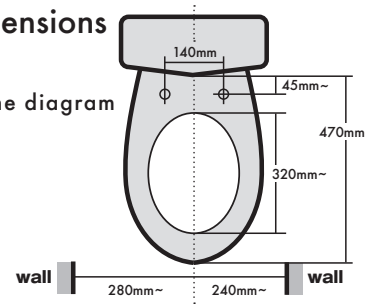

● 便器サイズを確認

※右図のサイズに適合するかご確認ください。

● Check the dimensions of toilet bowl

※Please refer to the diagram on the right for compatibility

● Compruebe las dimensiones de la taza del váter

※Consulte el diagrama de la derecha para ver la compatibilidad

● 取り付け可能な便器

下からナット締めができる便器

※小型便器・特殊便器など、一部の便器には取り付けできない場合があります。

● Compatible toilet bowls

Toilets that have nuts that can be tightened from the underside

※May not be compatible with some smaller toilets and other uncommon toilets