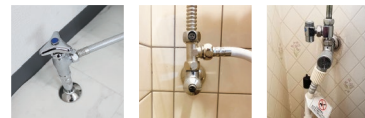

● Tazas de inodoro compatibles

Inodoros que tienen tuercas que se pueden apretar desde la parte inferior

※Puede no ser compatible con algunos inodoros más pequeños y otros inodoros poco comunes

● 取り付け可能環境

水を止めることができる
止水栓が付いているもの

※自分で止水栓を閉められるもの

● Compatible environments

A stopcock is needed for installation

※Stopcock must be manually operable

● Entornos compatibles

Se necesita una llave de paso para la instalación

※La llave de paso debe poder accionarse manualmente

kirei

型番: SG-001 / SG-002

定価: 50,000円(税抜) / 60,000円(税抜)

特徴: 接続部・分岐金具プラスチック

給水ホース50cm

(SG-002は接続部、分岐網手・給水ホース共に金属製)

[機能]

- ・おしり洗浄
- ・便ふたソフト開閉
- ・バブル洗浄水
- ・ビデ洗浄
- ・W洗浄ノズル
- ・簡単お掃除フィルタ

Model: SG-001 / SG-002

Original Price: 50,000yen / 60,000yen (Out of tax)

Feature: Connection parts, T-Valve Connection

50 cm water supply hose are made by plastic