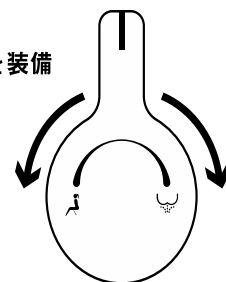

# シンプル 便座

[シンプル機能]

1. 電源不要水圧式シャワー便座

2. おしり洗浄、  
ビデ洗浄機能(温水洗浄)を装備

つまみを右に回すとおしり洗浄、  
左に回すとビデ洗浄に切り替え  
できます。

また、回す角度で洗浄力を調整で  
きます。

〒509-0206 岐阜県可児市土田1215-1 2F

電話:0574-66-2215 ホームページ:<http://sugihan.com>